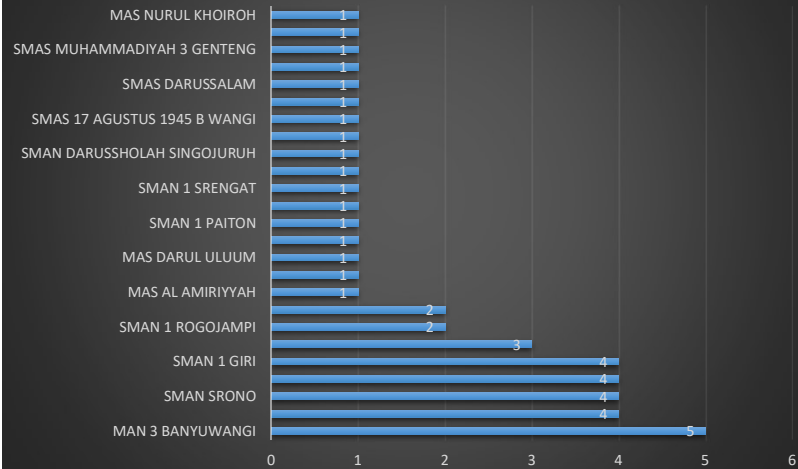

**STATISTIK ASAL SEKOLAH SMA
DITERIMA PIL 2 SNBP**