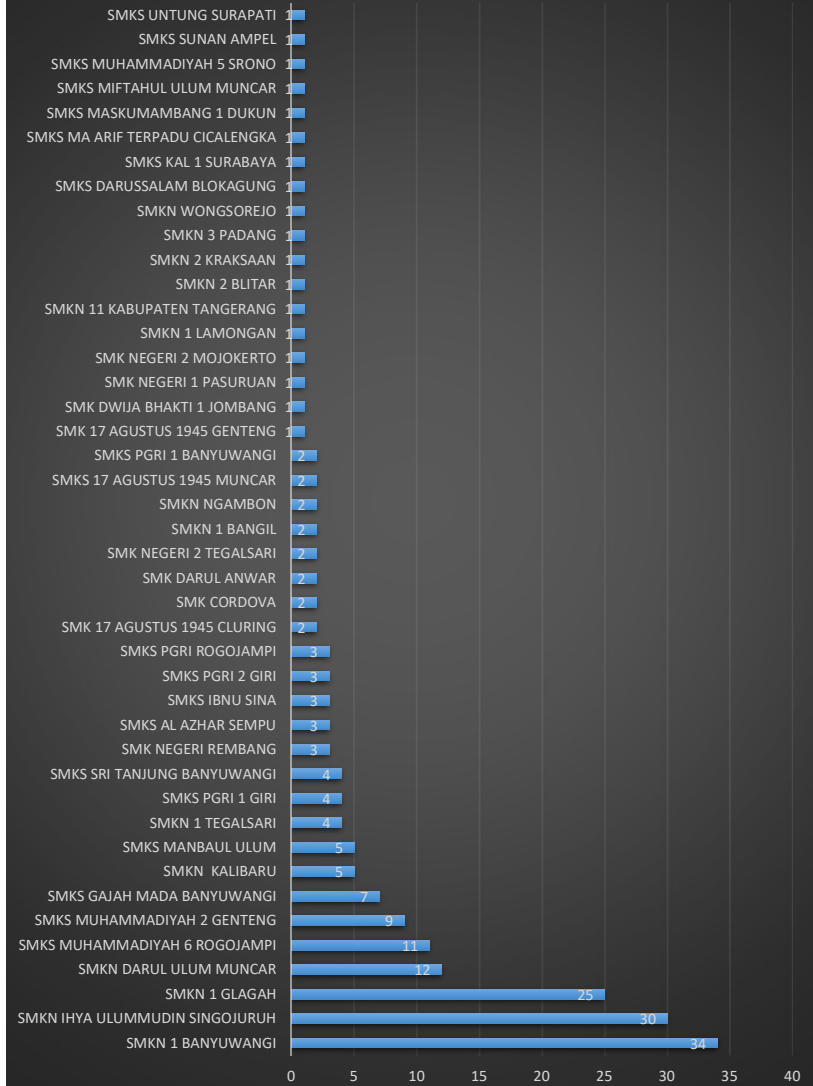

STATISTIK ASAL SEKOLAH SMK

DITERIMA PIL 1 SNBP