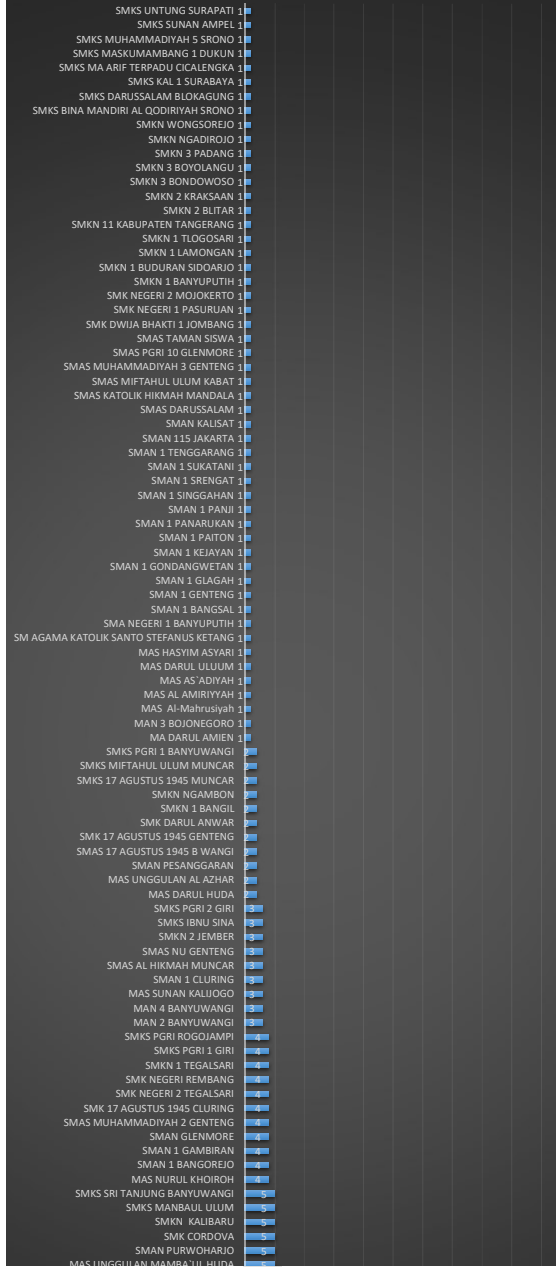

STATISTIK ASAL SEKOLAH
DITERIMA PIL 1 + PIL 2 SNBP