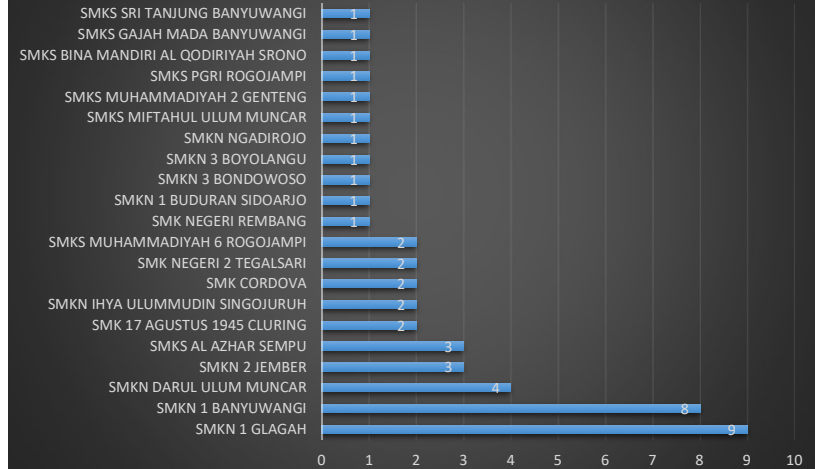

**STATISTIK ASAL SEKOLAH SMK
DITERIMA PIL 2 SNBP**