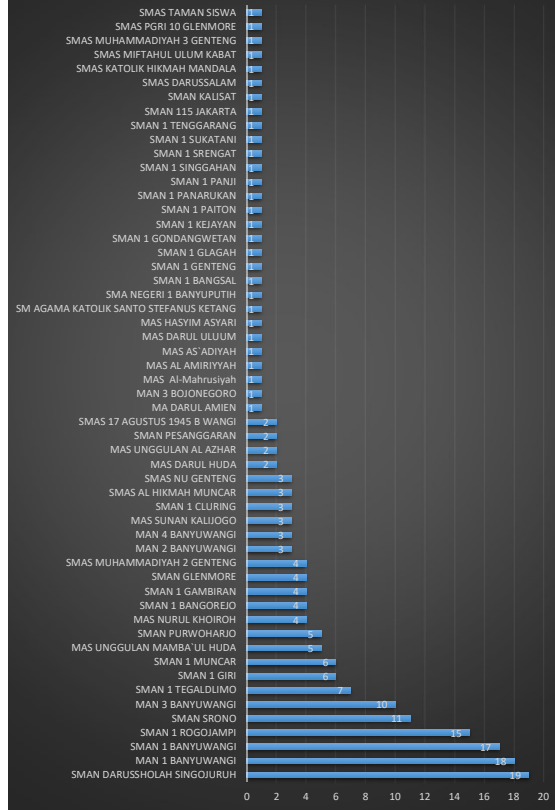

52	SMKS 17 AGUSTUS 1945 MUNCAR	2
53	SMKS MIFTAHUL ULUM MUNCAR	2
54	SMKS PGRI 1 BANYUWANGI	2
55	MA DARUL AMIEN	1
56	MAN 3 BOJONEGORO	1
57	MAS Al-Mahrusiyah	1
58	MAS AL AMIRIYYAH	1
59	MAS AS' ADIYAH	1
60	MAS DARUL ULUUM	1
61	MAS HASYIM ASYARI	1
62	SM AGAMA KATOLIK SANTO STEFANUS KETANG	1
63	SMA NEGERI 1 BANYUPUTIH	1
64	SMAN 1 BANGSAL	1
65	SMAN 1 GENTENG	1
66	SMAN 1 GLAGAH	1
67	SMAN 1 GONDANGWETAN	1
68	SMAN 1 KEJAYAN	1
69	SMAN 1 PAITON	1
70	SMAN 1 PANARUKAN	1
71	SMAN 1 PANJI	1
72	SMAN 1 SINGGAHAN	1
73	SMAN 1 SRENGAT	1
74	SMAN 1 SUKATANI	1
75	SMAN 1 TENGGARANG	1
76	SMAN 115 JAKARTA	1
77	SMAN KALISAT	1
78	SMAS DARUSSALAM	1
79	SMAS KATOLIK HIKMAH MANDALA	1
80	SMAS MIFTAHUL ULUM KABAT	1
81	SMAS MUHAMMADIYAH 3 GENTENG	1
82	SMAS PGRI 10 GLENMORE	1
83	SMAS TAMAN SISWA	1
84	SMK DWIJA BHAKTI 1 JOMBANG	1
85	SMK NEGERI 1 PASURUAN	1
86	SMK NEGERI 2 MOJOKERTO	1
87	SMKN 1 BANYUPUTIH	1
88	SMKN 1 BUDURAN SIDOARJO	1
89	SMKN 1 LAMONGAN	1
90	SMKN 1 TLOGOSARI	1
91	SMKN 11 KABUPATEN TANGERANG	1
92	SMKN 2 BLITAR	1
93	SMKN 2 KRAKSAAN	1
94	SMKN 3 BONDOWOSO	1
95	SMKN 3 BOYOLANGU	1
96	SMKN 3 PADANG	1
97	SMKN NGADIROJO	1
98	SMKN WONGSOREJO	1
99	SMKS BINA MANDIRI AL QODIRIYAH SRONO	1
100	SMKS DARUSSALAM BLOKAGUNG	1
101	SMKS KAL 1 SURABAYA	1
102	SMKS MA ARIF TERPADU CICALENGKA	1
103	SMKS MASKUMAMBANG 1 DUKUN	1
104	SMKS MUHAMMADIYAH 5 SRONO	1
105	SMKS SUNAN AMPEL	1
106	SMKS UNTUNG SURAPATI	1

52	SMAS MIFTAHUL ULUM KABAT	1
53	SMAS MUHAMMADIYAH 3 GENTENG	1
54	SMAS PGRI 10 GLENMORE	1
55	SMAS TAMAN SISWA	1

STATISTIK ASAL SEKOLAH
DITERIMA PIL 1 + PIL 2 SNBP

STATISTIK ASAL SEKOLAH SMA
DITERIMA PIL 1 + PIL 2 SNBP