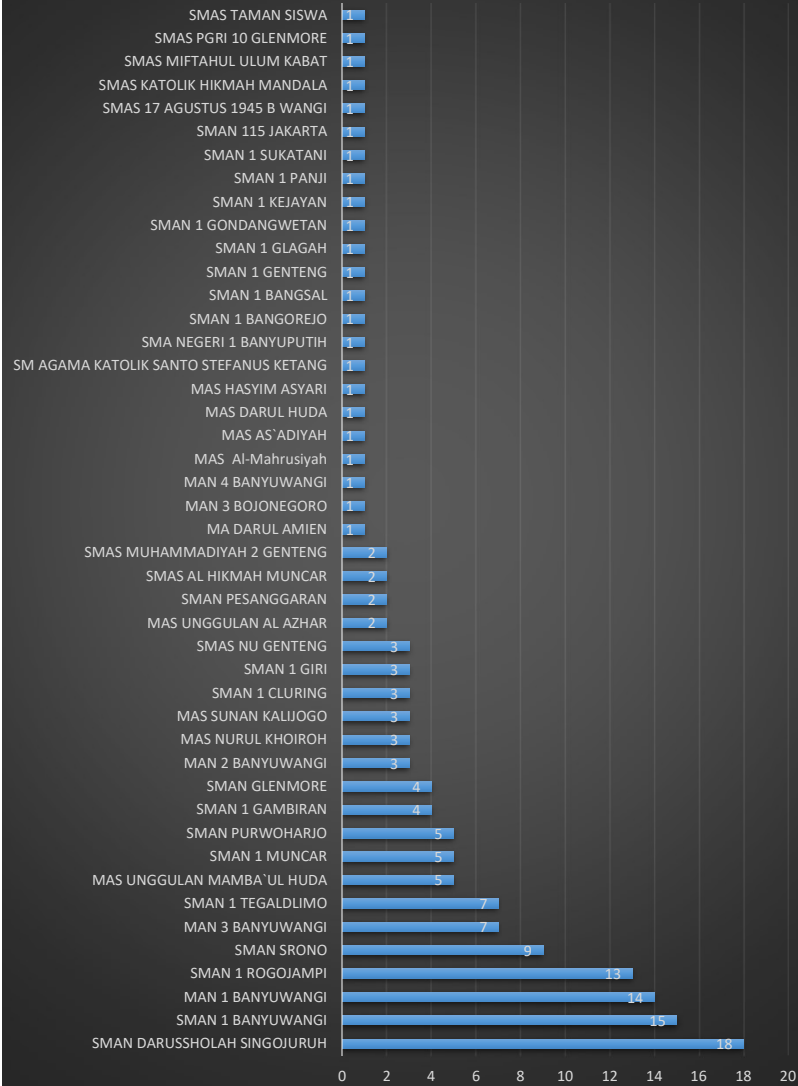

STATISTIK ASAL SEKOLAH SMA

DITERIMA PIL 1 SNBP