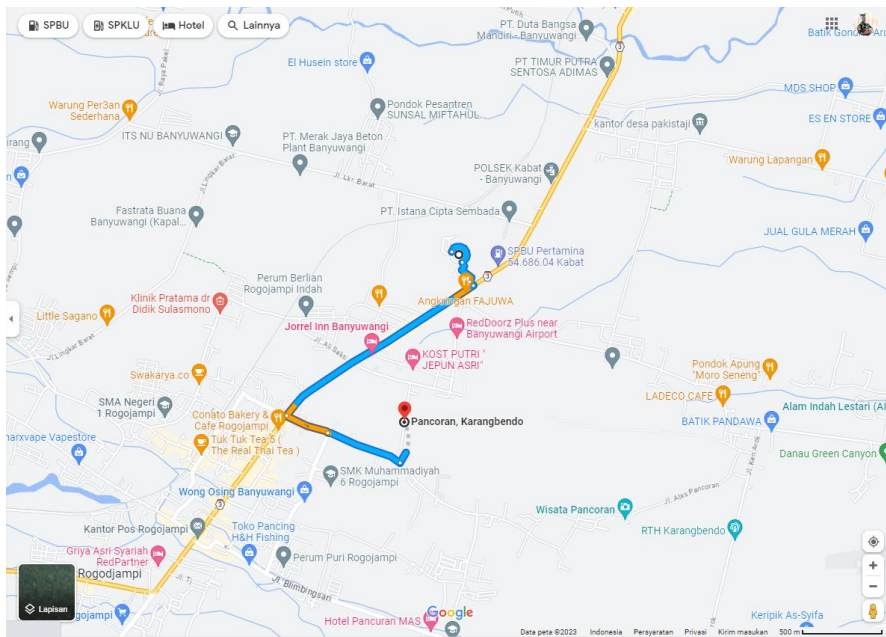

Nama Lengkap :
Asal Sekolah :
Dusun :
Desa/Kelurahan :
RT/RW :
Kecamatan :
Titik Koordinat :
/Plus Code Rumah

-8.30389, 114.30382